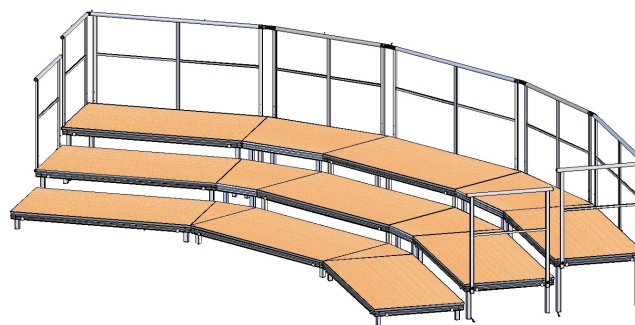

Mott= (Качество + Гибкость + Надежность) Сделано в Германии

Мобильные сценические подиумы и станки являются незаменимыми спутниками в местах проведения мероприятий. Будь то театрализованное представление, музыкальный концерт, презентация или выставка – Мобильные сценические подиумы и станки от MOTT поражают.

Все элементы сцены могут быть модульно скомбинированы и очень просты в управлении. Широкий ассортимент аксессуаров практически неограничен.

Там, где работают люди, эргономичная рабочая среда становится все более важной. Наши регулируемые по высоте рабочие и монтажные станки отвечают самым высоким требованиям и позволяют многофункциональное использование пространства. С MOTT работа становится событием.

Наши мобильные подиумы проверены TÜV, имеют GS печать и также доступны в использовании как сидячие трибуны!