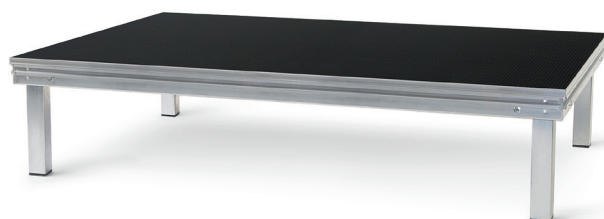

Praktikus Light

Прочная и лёгкая универсальная конструкция

Станки Praktikus - относятся к числу самых популярных мобильных подиумов на рынке. «Praktikus Light» расширяет серию станков со вставными ножками, через версию с облегченной конструкцией.

Благодаря нашим производственным возможностям и тщательному выбору материалов, вес станка был значительно снижен. «Praktikus Light» с размером 2 x 1 м почти в четверть легче и весит всего 34 кг (Outdoor). Специальная поперечная распорка обеспечивает необходимую стабильность и безопасность.