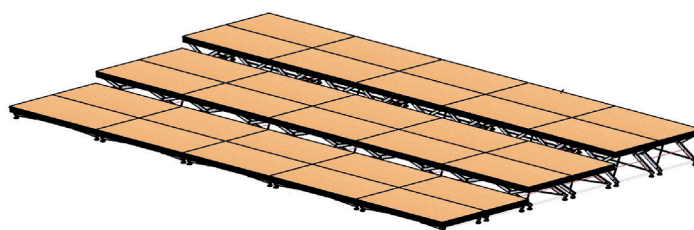

Mott= (Качество + Гибкость + Надежность) Сделано в Германии

Мобильные сценические подиумы и станки являются незаменимыми спутниками в местах проведения мероприятий. Будь то театрализованное представление, музыкальный концерт, презентация или выставка – Мобильные сценические подиумы и станки от MOTT поражают.

Все элементы сцены могут быть модульно скомбинированы и очень просты в управлении. Широкий ассортимент аксессуаров практически неограничен.

Там, где работают люди, эргономичная рабочая среда становится все более важной. Наши регулируемые по высоте рабочие и монтажные станки отвечают самым высоким требованиям и позволяют многофункциональное использование пространства. С MOTT работа становится событием.

Наши мобильные подиумы проверены TÜV, имеют GS печать и также доступны в использовании как сидячие трибуны!