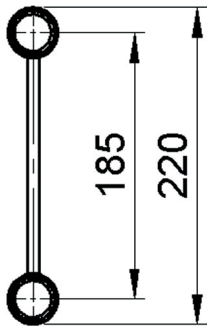

## TRUSS KRATOWNICE

Main tube/ Rura główna **35x1,5mm**

Braces/ lamelka **8mm**

Truss  
kratownica

Product Code  
Kod produktu

Length  
długość

Weight  
waga

	<b>AL22050</b>	<b>0,5m</b>	<b>0,6</b> kg
	<b>AL22100</b>	<b>1,0m</b>	<b>1,2</b> kg
	<b>AL22150</b>	<b>1,5m</b>	<b>1,8</b> kg
	<b>AL22200</b>	<b>2,0m</b>	<b>2,3</b> kg
	<b>AL22250</b>	<b>2,5m</b>	<b>2,7</b> kg
	<b>AL22300</b>	<b>3,0m</b>	<b>3,3</b> kg